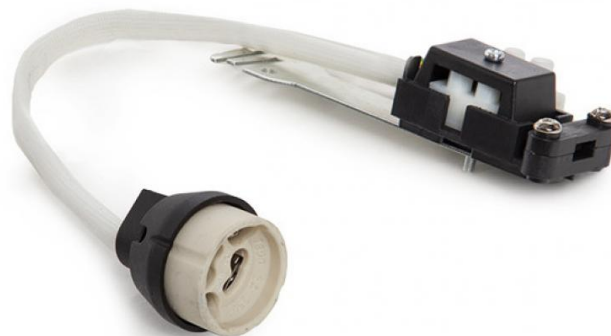

Juego Portalámparas
Cerámico GU10
Conector/Cables 160Mm
180ºc

Ficha Técnica

Certificados: CE
Código Producto: KD-PORTALGU10_CON

Descripción

Características

Precio

€6,59 IVA no inc.