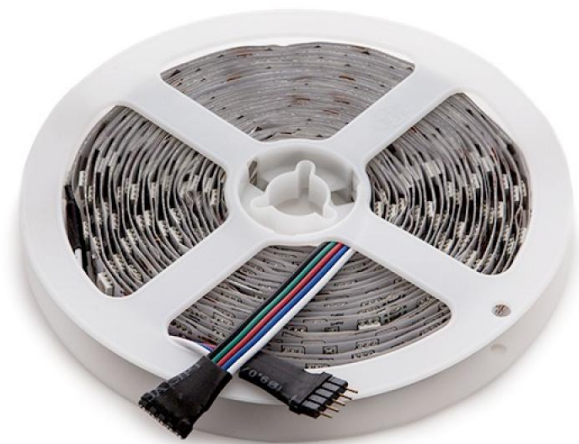

Tira de 360 LEDs 72W
4.200Lm 3000°K SMD5050
RGB-Blanco Cálido x5M
30.000H [CA-
RGBWW-5050-IP25]

Ficha Técnica

Temperatura Luz: RGB+WW

Potencia Nominal: 72

Vida Estimada: 30.000

Angulo de Apertura: 120

Medidas: 10x5000

Dimable: Sí

Luminosidad: 4200

CRI: 85

Frecuencia de Trabajo: 50/ 60

Rango Temperatura: -20 +40

Casquillo: Borna

Tiempo de Arranque: 0,10

Certificados: CE,RoHS, ISO9001

Corte de Techo: -

Construcción: PCB/ Cinta 3M

Número y Tipo de LEDs: SMD5050

Instalación: IP25

Tensión Nominal: 12VDC

Información Adicional: Conector DC en ambos extremos / Transformador necesario en la pestaña accesorios

Clase Energética: A+

Código Producto: CA-RGBWW-5050-IP25

Difusor: Transparente

Consumo de energía (Kwh/1000h): 72,00

Potencia (W): 72,00

Instrucciones: <https://>

Código para Control Remoto RM Pro: -

Conexión: -