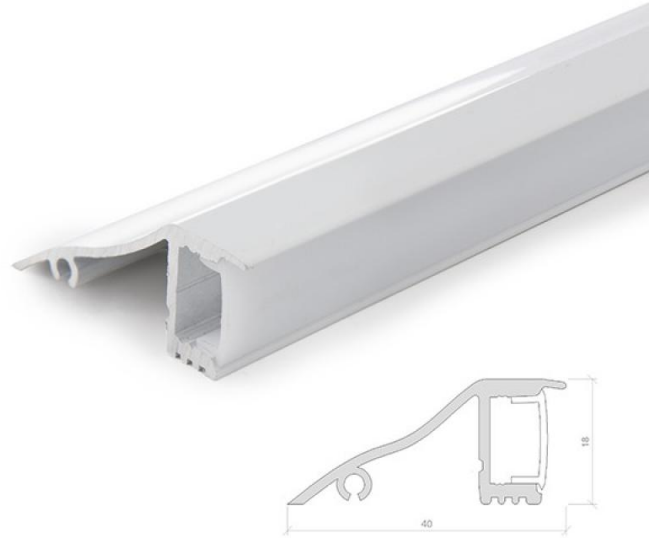

Perfil Aluminio para Tira LED
Instalación Paredes - Difusor
Opal x 2M

Ficha Técnica

Medidas: 41x18x2000

Certificados: CE

Construcción: Aluminio/PC

Instalación: IP25

Información Adicional: Este perfil se suministra sin tiras, con difusor opal, cuatro clips de sujeción y 2 tapones finales

Código Producto: SU-W001-2

Difusor: Opal

Peso (Gr): 800

Descripción

Características

Precio

€40,56 IVA no inc.