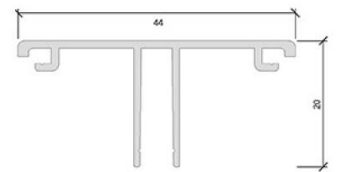

Perfil Aluminio para Tira LED
A4420 Iluminación
Arriba/Abajo x 2M

Ficha Técnica

Medidas: 20x44x2000

Certificados: CE

Construcción: Aluminio

Instalación: IP25

Información Adicional: Incluye accesorios mencionados en la descripción del producto

Código Producto: SU-A4402-2

Peso (Gr): 120

Descripción

Características

Precio

€32,12 IVA no inc.