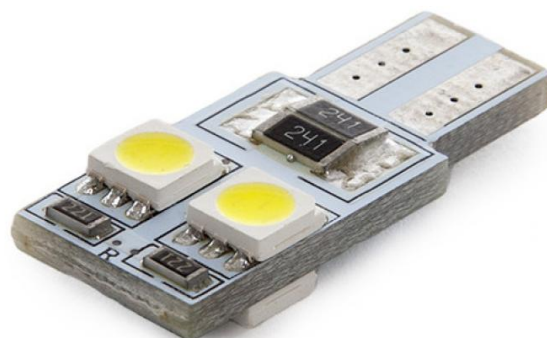

## Bombilla LEDs T10 4 X 5050Smd

### Ficha Técnica

Temperatura Luz: Blanco Natural  
Vida Estimada: 30.000  
Frecuencia de Trabajo: 50/60  
Casquillo: T10  
Certificados: CE,RoHS, ISO9001  
Corte de Techo: -  
Construcción: Aluminio/ PC  
Número y Tipo de LEDs: x4 SMD5050  
Instalación: IP25  
Tensión Nominal: 12VDC  
Información Adicional: Compatible con el sistema CANBUS  
Clase Energética: A+  
Código Producto: SUM-SM6115-W  
Kelvin: 4200  
Peso (Gr): 10  
Código para Control Remoto RM Pro: -  
Conexión: -

#### Características

Color: Blanco Natural