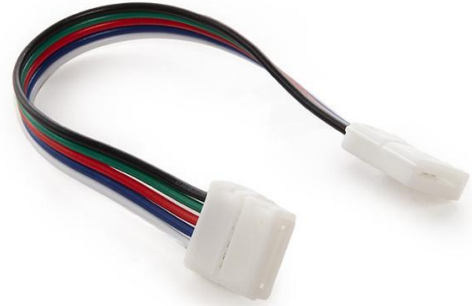

## Conector Tira LED RGBW Doble con Cable

### Ficha Técnica

Certificados: CE  
Código Producto: CA-CON-RGBW-D-C