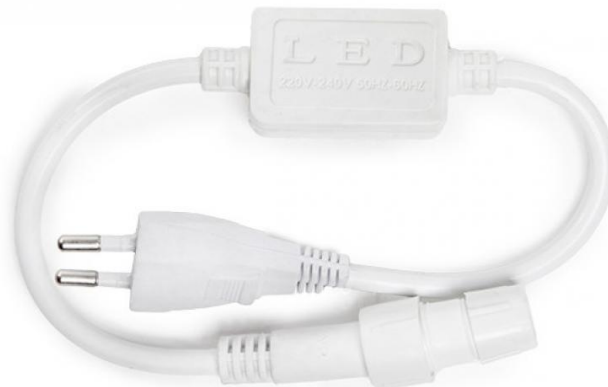

Enchufe Conector Cordón 24 LED F3/M 220VAC IP65

Ficha Técnica

Certificados: CE
Código Producto: CA-COR-ENCH

Descripción

Características

Precio

€5,13 IVA no inc.