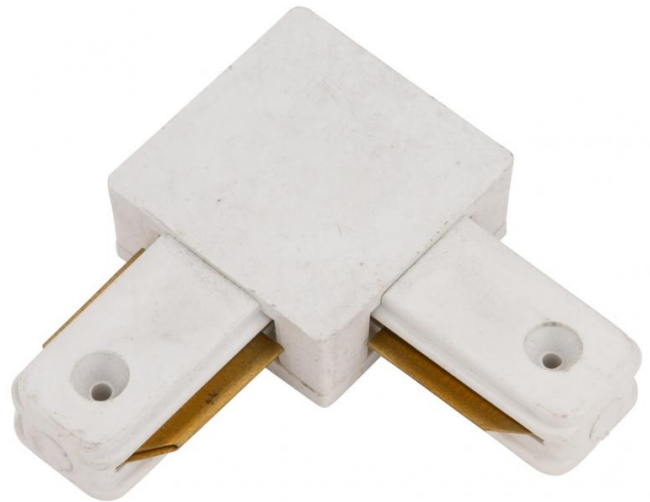

Conector 90º Carril  
Monofásico Blanco

### Ficha Técnica

Casquillo: Monofásico  
Certificados: CE  
Código Producto: PL218000A

### Descripción