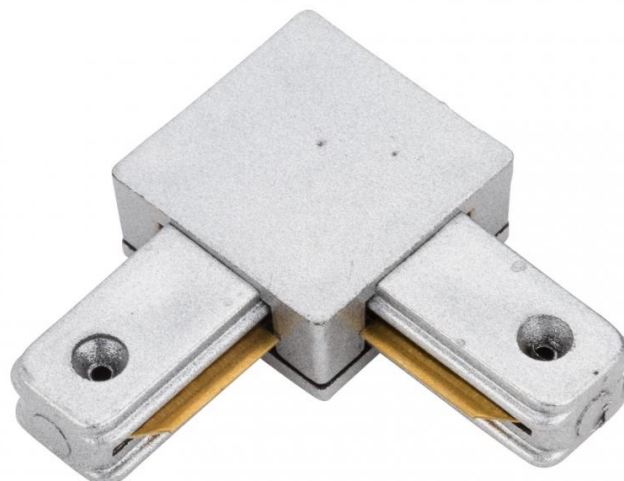

Conector 90º Carril
Monofásico Aluminio

Ficha Técnica

Casquillo: Monofásico
Certificados: CE
Código Producto: PL218000AA

Descripción

Características

Precio

€2,01 IVA no inc.