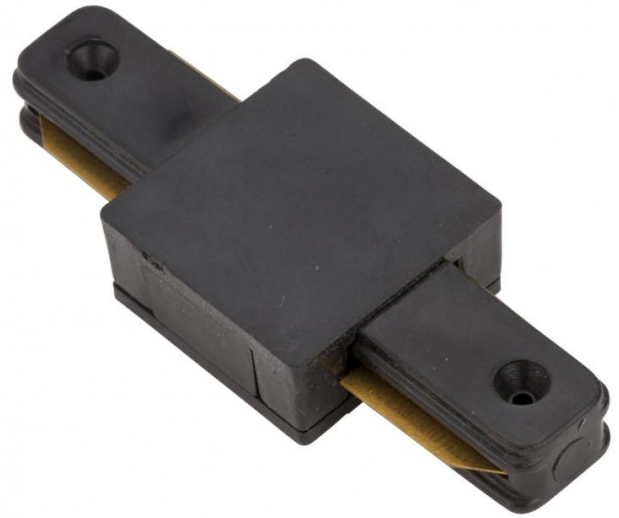

Conector Recto Carril
Monofásico Negro

Ficha Técnica

Casquillo: Monofásico
Certificados: CE
Código Producto: PL218000RN

Descripción

Características

Precio

€2,01 IVA no inc.