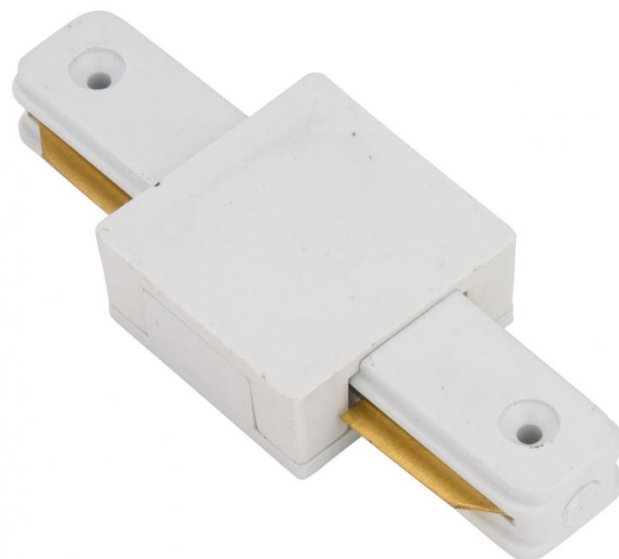

Conector Recto Carril Monofásico Blanco

Ficha Técnica

Casquillo: Monofásico
Certificados: CE
Código Producto: PL218000R

Descripción

Características

Precio

€2,01 IVA no inc.