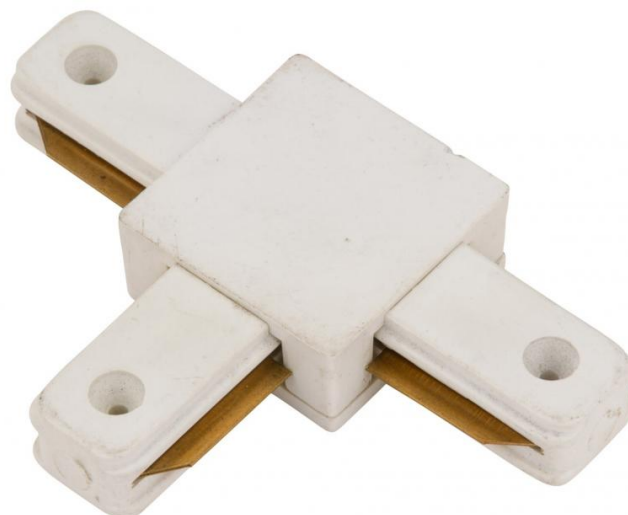

## Conector T Carril Monofásico Blanco

### Ficha Técnica

Casquillo: Monofásico  
Certificados: CE  
Código Producto: PL218000T

### Descripción