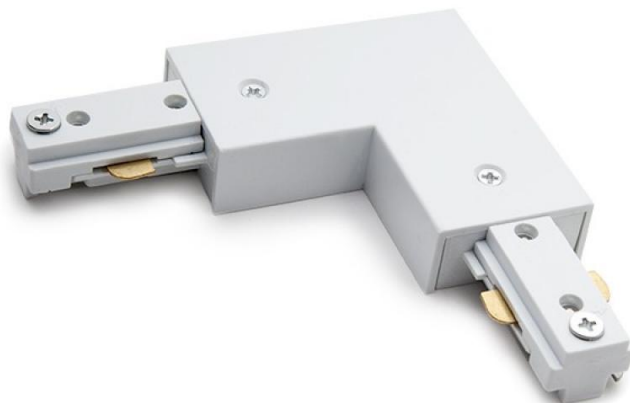

Conector 90º Carril Bifásico  
Blanco

### Ficha Técnica

Casquillo: Bifásico  
Certificados: CE  
Código Producto: PL218000A-T-W