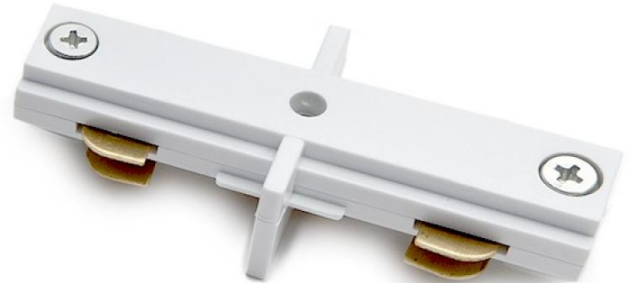

## Conector Recto Carril Bifásico Blanco

### Ficha Técnica

Casquillo: Bifásico  
Código Producto: PL218000R-T-W