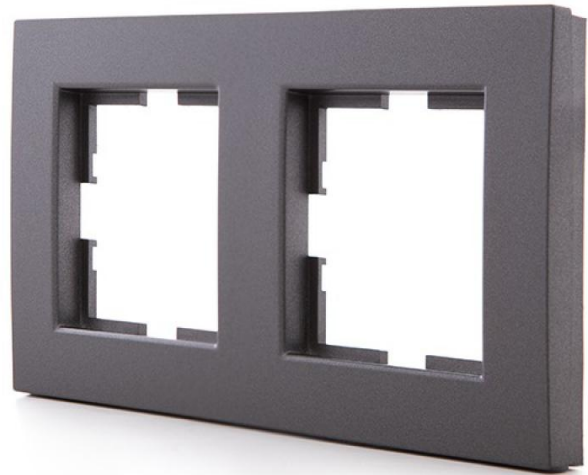

Marco Panasonic Novella 2  
Elementos Horizontal/Vertical  
Tecnopolímero, Fume  
(Compatible Karre)

## Ficha Técnica

Certificados: CE  
Construcción: Tecnopolímero  
Código Producto: GH-VK92180642