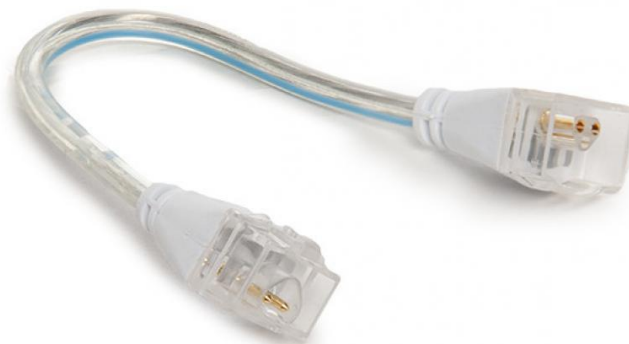

Cable Conexión Macho-
Hembra Barra LED Magnética
Carnicerías 200Mm

Ficha Técnica

Medidas: 200
Certificados: CE
Código Producto: KPT-PB10-PAL-2

Descripción

Características

Precio

€2,84 IVA no inc.