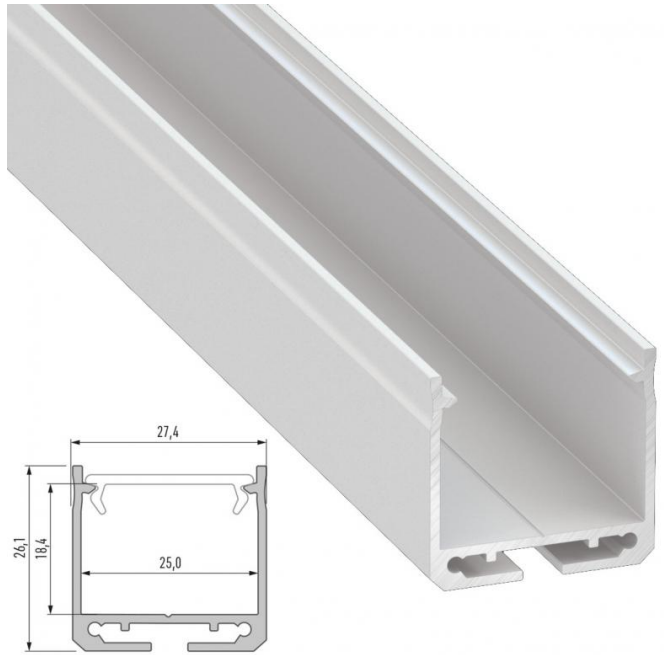

Perfil Aluminio Tipo DILEDA
2,02M

Ficha Técnica

Medidas: 2000
Certificados: CE,ISO9001
Corte de Techo: -
Construcción: Aluminio
Instalación: IP25

Información Adicional: Suministrado sin Accesorios / Ver pestaña Accesorios
Código Producto: LL-10-0184-20 // LL-10-0181-20
Código para Control Remoto RM Pro: -
Conexión: -

Descripción

Características

Acabado: Anodizado Plata, Lacado
Blanco

Precio

€33,77 IVA no inc.