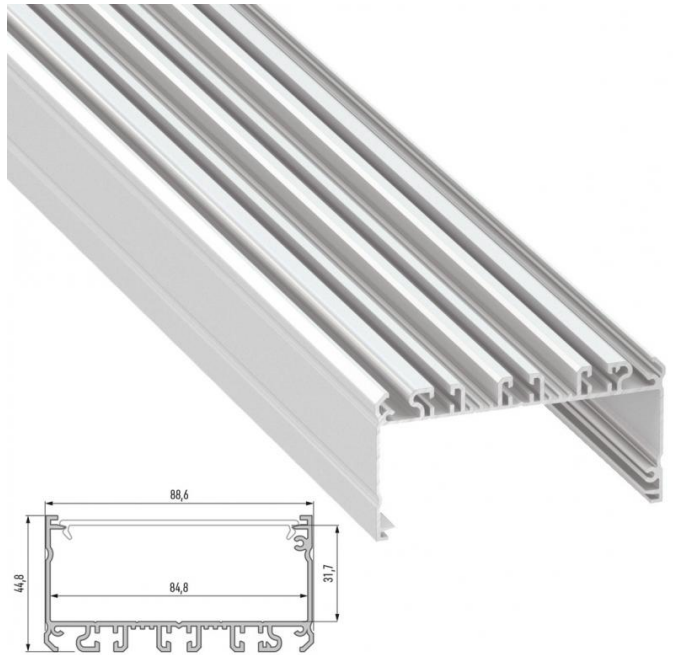

Perfil Aluminio Tipo LARGO
2,02M

Ficha Técnica

Medidas: 2000
Certificados: CE,ISO9001
Corte de Techo: -
Construcción: Aluminio
Instalación: IP25

Información Adicional: Suministrado sin Accesorios / Ver pestaña Accesorios
Código Producto: LL-10-0284-20 // LL-10-0281-20
Código para Control Remoto RM Pro: -
Conexión: -

Descripción

Características

Acabado: Anodizado Plata, Lacado
Blanco

Precio

€115,87 IVA no inc.