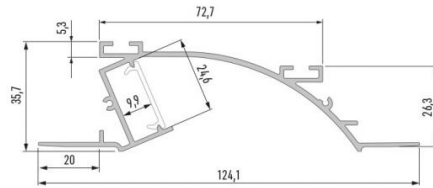

Perfíl Aluminio TOPO 2,02M
LL-10-0514-20

Ficha Técnica

Medidas: 2000
Certificados: CE,ISO9001
Corte de Techo: -
Construcción: Aluminio
Instalación: IP25

Información Adicional: Suministrado sin Accesorios / Ver pestaña Accesorios
Código Producto: LL-10-0514-20 // LL-10-0511-20
Código para Control Remoto RM Pro: -
Conexión: -