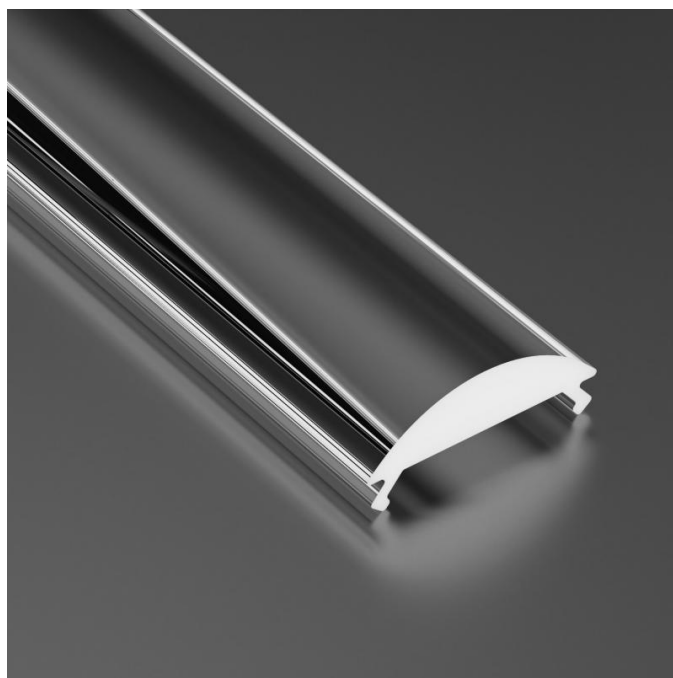

Difusor BASIC PMMA Lente
15- Perfiles
A,B,C,D,G,H,Y,Z,COSMO,RETO
2,02M

Ficha Técnica

Medidas: 2000
Certificados: CE,ISO9001
Corte de Techo: -
Construcción: PMMA
Código Producto: LL-11-2060-20
Código para Control Remoto RM Pro: -
Conexión: -

Descripción

Características

Difusor: Transparente

Precio

€14,16 IVA no inc.