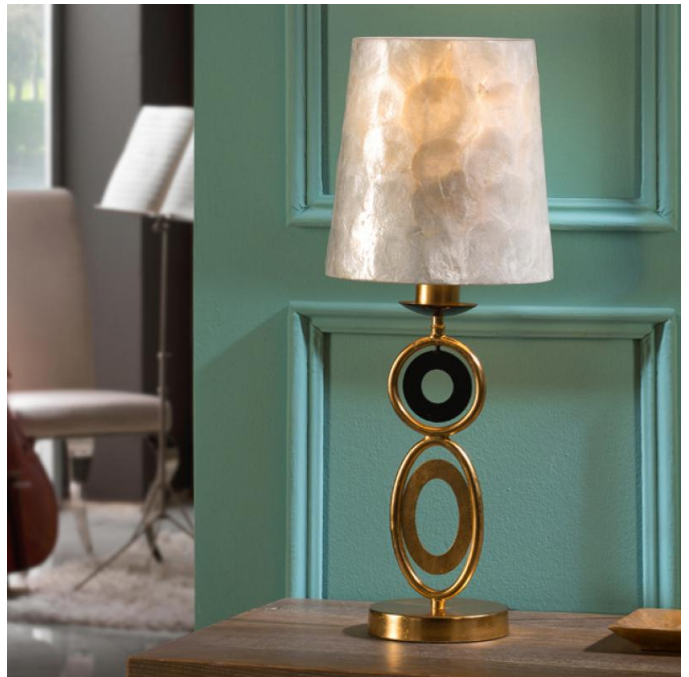

Lámpara de Mesa "Eden"
[SCH-716153]

Ficha Técnica

Luminosidad: 650
Casquillo: 1xE27
Certificados: CE&ROHS
Instalación: IP20
Información Adicional: Con Bombilla
Código Producto: SCH-716153
Peso (Gr): 2050

Descripción

Características

Color: Blanco cálido

Precio

€459,10 IVA no inc.