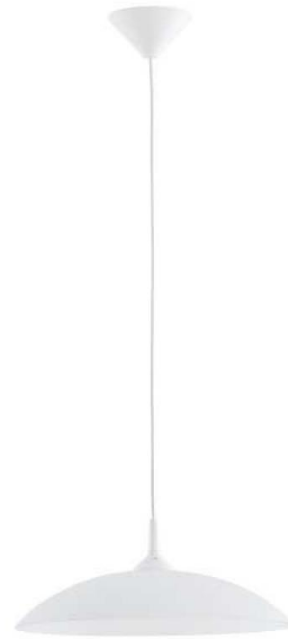

Lámpara Colgante "Marta"
[ALF-15340]

Ficha Técnica

Medidas: 380x380x1080
Casquillo: 1xE27
Corte de Techo: -
Construcción: Cristal
Código Producto: ALF-15340 // ALF-15341
Estilo: Moderno
Tipo Lámpara: Colgante
Bombilla: Sin Bombilla
Código para Control Remoto RM Pro: -
Conexión: -

Descripción

Características

Color: Sin Bombilla/Ver Accesorios

Precio

€32,37 IVA no inc.