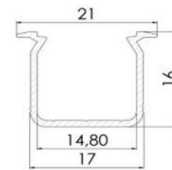

## Ficha Técnica

Medidas: 2002  
Certificados: CE,ISO9001  
Corte de Techo: -  
Construcción: Aluminio  
Instalación: IP25

Información Adicional: Se suministra SIN accesorios -Ver pestaña Accesorios  
Código Producto: LL-10-0660-20 // LL-10-0661-20 // LL-10-0662-20 // LL-10-0664-20  
Código para Control Remoto RM Pro: -  
Conexión: -