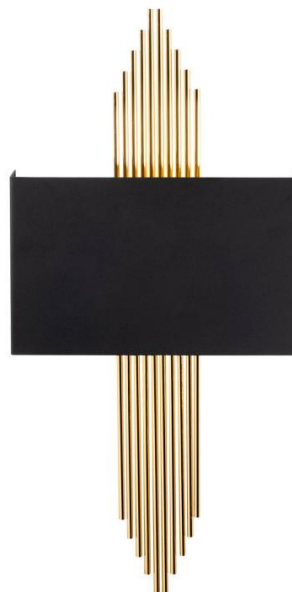

Aplique "Guatemala City"  
[OPV-892OPV1341]

## Ficha Técnica

Casquillo: 1xE27  
Corte de Techo: -  
Construcción: Metal  
Código Producto: OPV-892OPV1341 // OPV-892OPV1344 // OPV-892OPV1343 //  
OPV-892OPV1342  
Estilo: Moderno  
Tipo Lámpara: Aplique  
Bombilla: Sin Bombilla  
Código para Control Remoto RM Pro: -  
Conexión: -

### Características

Acabado: Oro, Cobre, Plata, Vintage